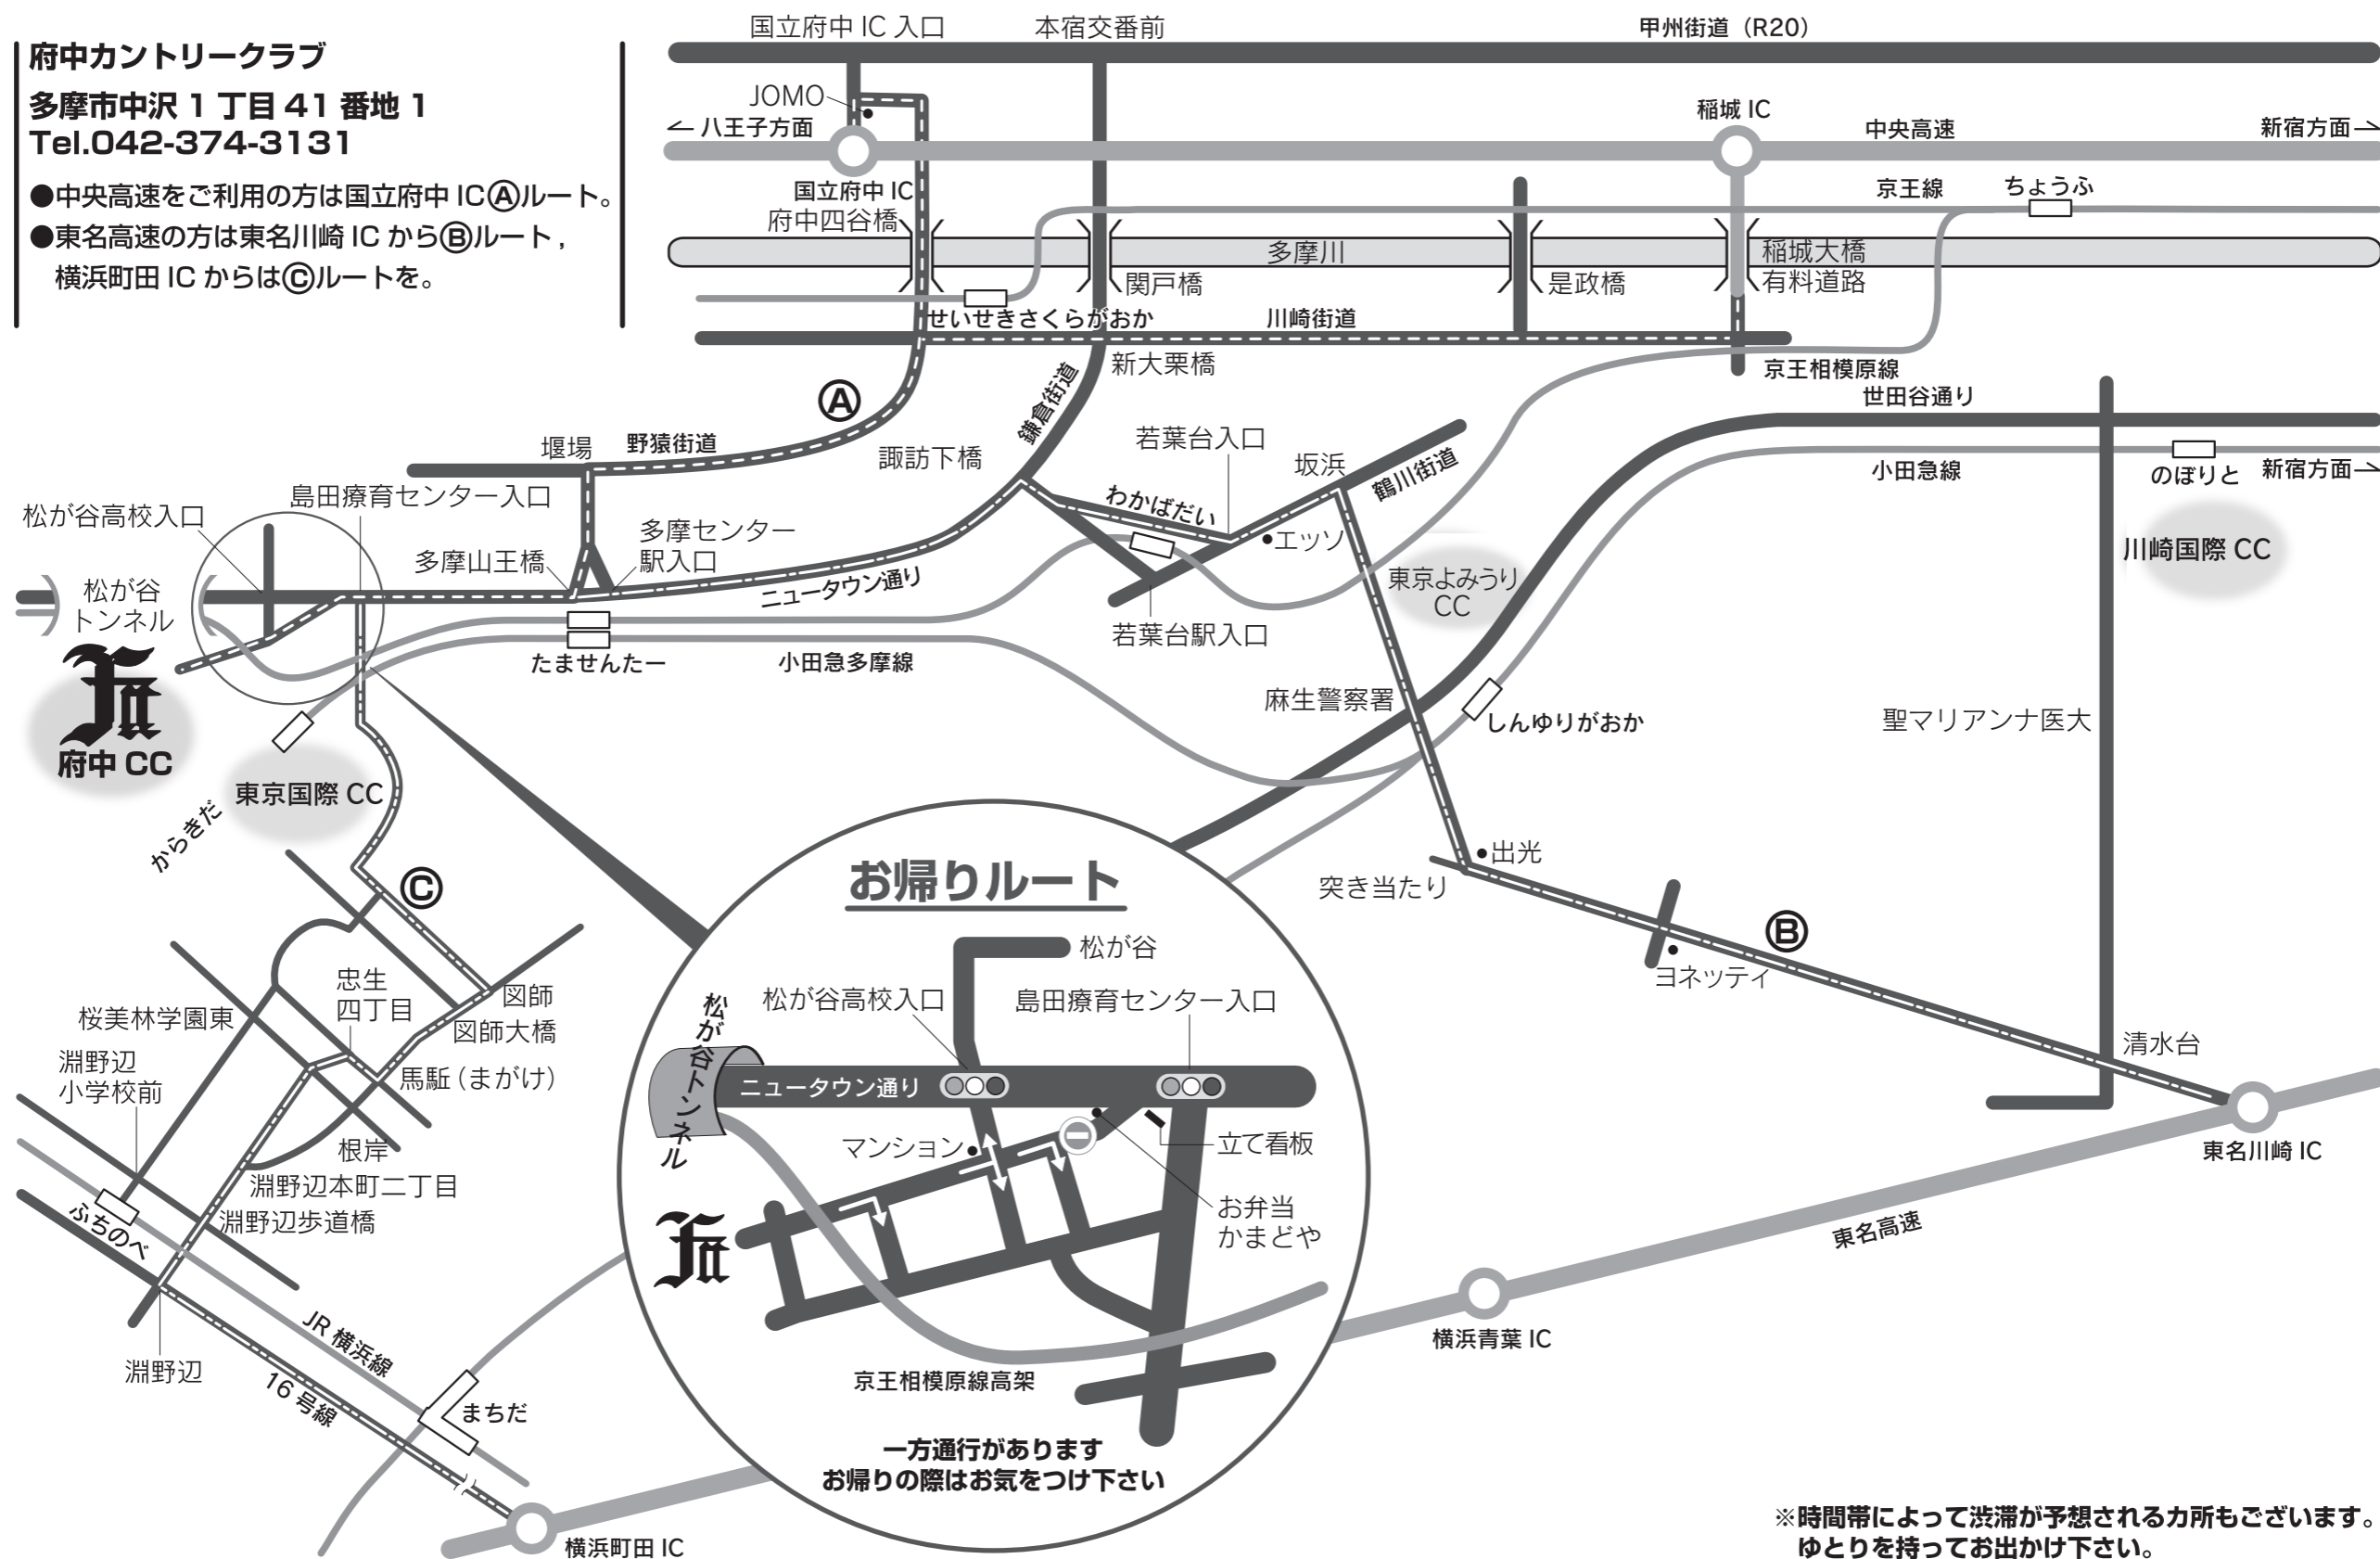

府中カントリークラブ・ルートマップ

府中カントリークラブ

多摩市中沢 1 丁目 41 番地 1
Tel.042-374-3131

- 中央高速をご利用の方は国立府中 IC(A)ルート。
- 東名高速の方は東名川崎 IC から(B)ルート，横浜町田 IC からは(C)ルート。

※時間帯によって渋滞が予想されるカ所もございます。
ゆとりを持ってお出かけ下さい。